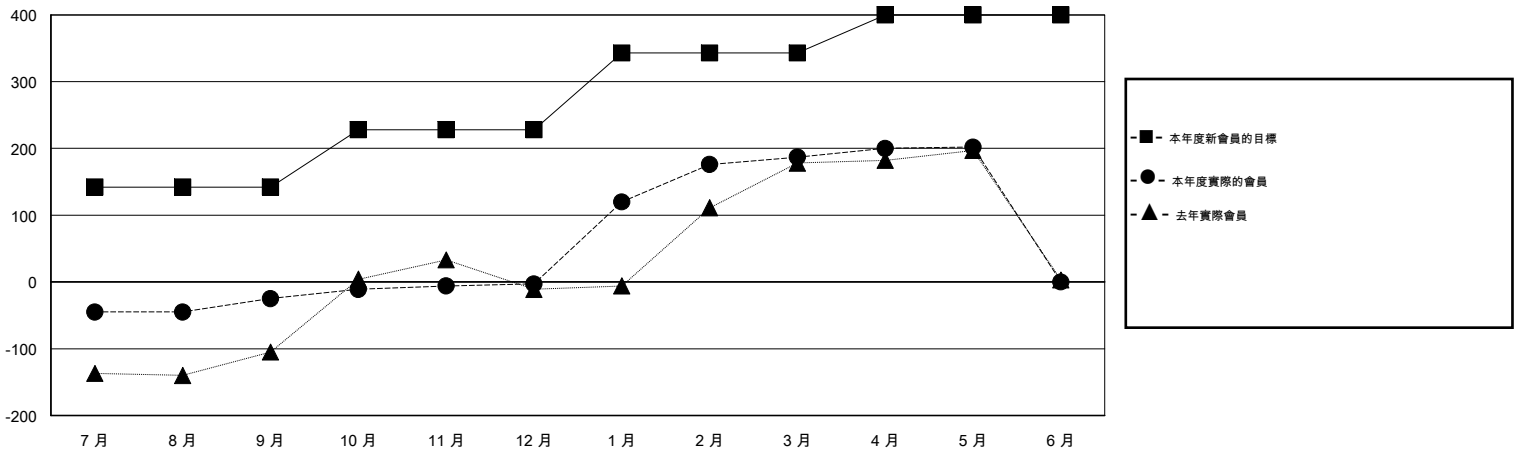

MONTHLY MEMBERSHIP PROGRESS REPORT

District 300C3

Results as of: 5/31/2014

GMT: PEI-JEN CHEN

地點 REP OF CHINA

GMT憲章區 5

分會					位會員@每位須繳				
成果 2013-2014					成果 2013-2014				
季	新分會目標	實際新會	實際取消的分會	實際淨增/減	季	新會員目標	實際添加會員總數	實際退會會員	實際淨增/減
7月/8月/9月	1	0	0	0	7月/8月/9月	142	198	223	-25
10月/11月/12月	1	0	0	0	10月/11月/12月	86	119	97	22
1月/2月/3月	0	1	0	1	1月/2月/3月	115	219	29	190
4月/5月/6月	1	0	0	0	4月/5月/6月	57	22	7	15

目標與實際新會累積

目標和實際會員累積

已取消的分會: 0

73 CLUBS OF 85 增添1位或以上的新會員

性別分佈

男 2,962 (79.37%)
女 770 (20.63%)

放棄的會員

[點擊這裡取得健康評估資料](#)