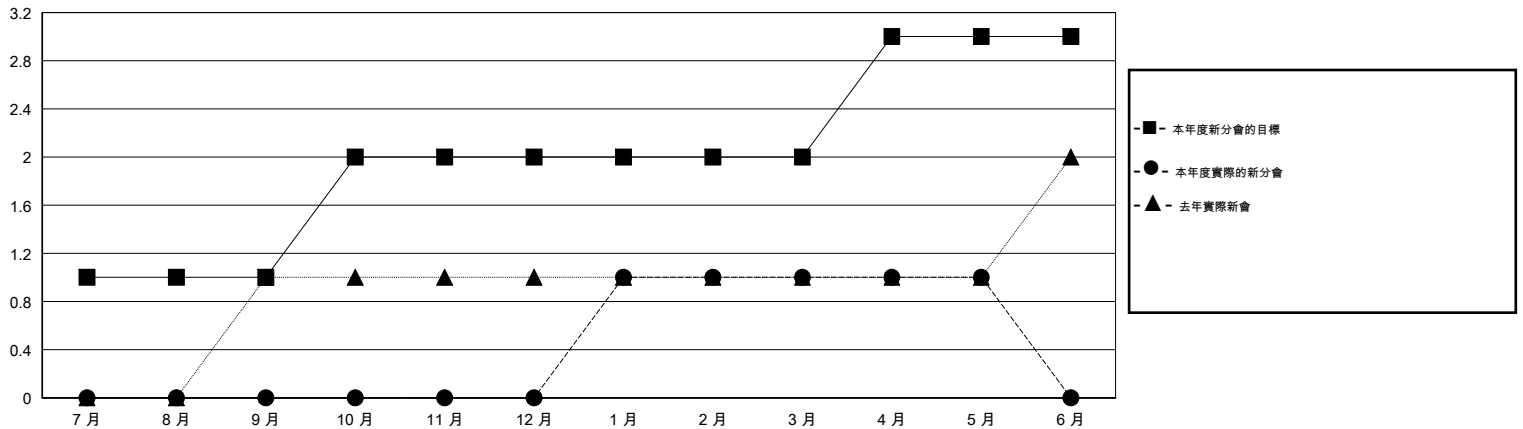

MONTHLY MEMBERSHIP PROGRESS REPORT

District 300C3

Results as of: 5/31/2014

GMT: PEI-JEN CHEN

地點 REP OF CHINA

GMT憲章區 5

分會					位會員@每位須繳				
成果 2013-2014					成果 2013-2014				
季	新分會目標	實際新會	實際取消的分會	實際淨增/減	季	新會員目標	實際添加會員總數	實際退會會員	實際淨增/減
7月/8月/9月	1	0	0	0	7月/8月/9月	142	198	223	-25
10月/11月/12月	1	0	0	0	10月/11月/12月	86	119	97	22
1月/2月/3月	0	1	0	1	1月/2月/3月	115	219	29	190
4月/5月/6月	1	0	0	0	4月/5月/6月	57	22	7	15

目標與實際新會累積

目標和實際會員累積

已取消的分會: 0

73 CLUBS OF 85 增添1位或以上的新會員

性別分佈

男 2,962 (79.37%)
女 770 (20.63%)

放棄的會員

[點擊這裡取得健康評估資料](#)